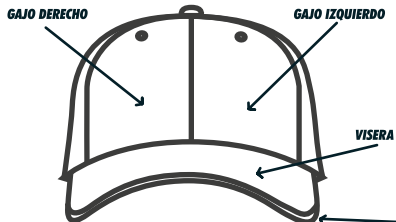

CONOCE NUESTROS PRODUCTOS

VISTA FRONTAL