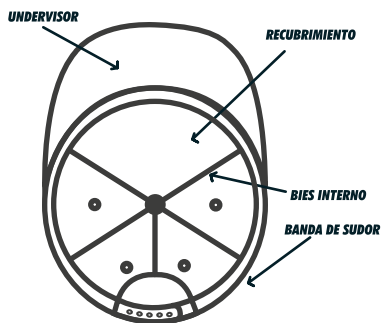

BROCHE DE VELCRO AJUSTABLE

EDGE 02 CAMO MESH

INVASION

- + **Horma: H-PRO / Perfil Alto.**
- + **Estructura: Rígida.**
- + **Tipo de tela: 60% Algodón, 40% poliéster tela Realtree.**
- + **Composición: 60% Algodón, 40% Poliéster tela Realtree.**
- + **Tipo de Broche Ajustador: Ajustador de Velcro.**
- + **Visera: Curva.**
- + **Circunferencia: Unitalla ajustable.**
- + **Banda de sudor: Algodón.**

EDGE 08 CAMO SANDWICH

i1 INVASION

- + **Horma:** H-PRO / Perfil Alto.
- + **Estructura:** Estructurada Rígida.
- + **Tipo de tela:** Paneles frontales de Algodón regular, Paneles laterales y traseros poliester tela Realtree.
- + **Composición:** 60% Algodón, 40% Poliéster.
- + **Tipo de Broche Ajustador:** Hebilla metálica ajustable.
- + **Visera:** Curva.
- + **Circunferencia:** Unitalla ajustable.
- + **Banda de sudor:** Algodón.

**EDGE CAMO
SANDWICH BLACK**

**EDGE CAMO
SANDWICH BROWN**

CONOCE NUESTROS PRODUCTOS

VISTA FRONTAL

VISTAS LATERALES

**VISTA INTERNA
GORRA SERRADA**

VISTA INTERNA

**VISTA POSTERIOR
MODELO SERRADO**