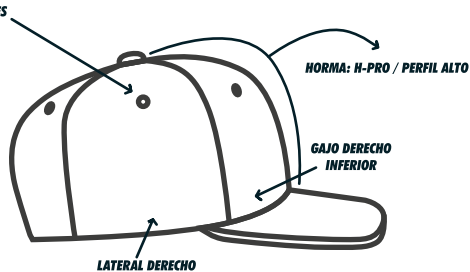

EDGE 08 CAMO SANDWICH

i1 INVASION

- + **Horma:** H-PRO / Perfil Alto.
- + **Estructura:** Estructurada Rígida.
- + **Tipo de tela:** Paneles frontales de Algodón regular, Paneles laterales y traseros poliester tela Realtree.
- + **Composición:** 60% Algodón, 40% Poliéster.
- + **Tipo de Broche Ajustador:** Hebilla metálica ajustable.
- + **Visera:** Curva.
- + **Circunferencia:** Unitalla ajustable.
- + **Banda de sudor:** Algodón.

**EDGE CAMO
SANDWICH BLACK**

**EDGE CAMO
SANDWICH BROWN**

CONOCE NUESTROS PRODUCTOS

VISTA FRONTAL

VISTAS LATERALES

**VISTA INTERNA
GORRA SERRADA**

VISTA INTERNA

**VISTA POSTERIOR
MODELO SERRADO**

VISTA POSTERIOR

CURVA

SEMICURVA

PLANA

INVASION®

OFICINA MATRIZ

**CAPS CITY S.A. DE C.V.
AV. MARIANO OTERO #1280
COL. RESIDENCIAL DEL BOSQUE
GUADALAJARA, JALISCO. MÉXICO**

TELS: (33) 35 62 19 19