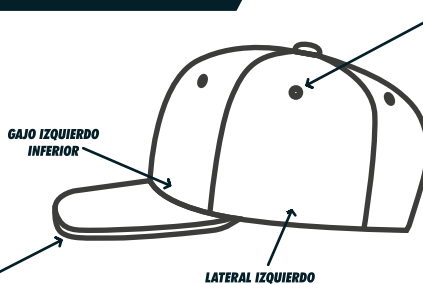

EDGE 08 CAMO SANDWICH

i1 INVASION

- + **Horma:** H-PRO / Perfil Alto.
- + **Estructura:** Estructurada Rígida.
- + **Tipo de tela:** Paneles frontales de Algodón regular, Paneles laterales y traseros poliester tela Realtree.
- + **Composición:** 60% Algodón, 40% Poliéster.
- + **Tipo de Broche Ajustador:** Hebilla metálica ajustable.
- + **Visera:** Curva.
- + **Circunferencia:** Unitalla ajustable.
- + **Banda de sudor:** Algodón.

**EDGE CAMO
SANDWICH BLACK**

**EDGE CAMO
SANDWICH BROWN**

CONOCE NUESTROS PRODUCTOS

VISTA FRONTAL

VISTAS LATERALES

**VISTA INTERNA
GORRA SERRADA**

VISTA INTERNA

**VISTA POSTERIOR
MODELO SERRADO**