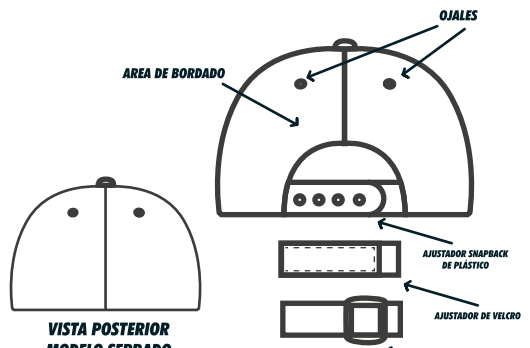

EDGE 08 CAMO SANDWICH

i1 INVASION

- + **Horma:** H-PRO / Perfil Alto.
- + **Estructura:** Estructurada Rígida.
- + **Tipo de tela:** Paneles frontales de Algodón regular, Paneles laterales y traseros poliester tela Realtree.
- + **Composición:** 60% Algodón, 40% Poliéster.
- + **Tipo de Broche Ajustador:** Hebilla metálica ajustable.
- + **Visera:** Curva.
- + **Circunferencia:** Unitalla ajustable.
- + **Banda de sudor:** Algodón.

**EDGE CAMO
SANDWICH BLACK**

**EDGE CAMO
SANDWICH BROWN**

CONOCE NUESTROS PRODUCTOS

VISTA FRONTAL

VISTAS LATERALES

**VISTA INTERNA
GORRA SERRADA**

VISTA INTERNA

**VISTA POSTERIOR
MODELO SERRADO**

VISTA POSTERIOR

CURVA

SEMICURVA

PLANA

INVASION®

OFICINA MATRIZ

**CAPS CITY S.A. DE C.V.
AV. MARIANO OTERO #1280
COL. RESIDENCIAL DEL BOSQUE
GUADALAJARA, JALISCO. MÉXICO**

TELS: (33) 35 62 19 19