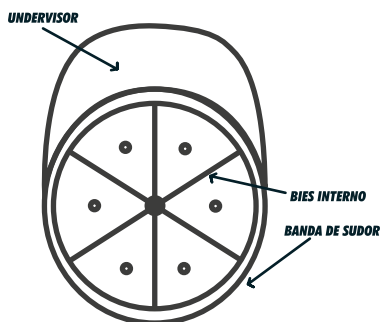

BROCHE DE VELCRO AJUSTABLE

EDGE 02 CAMO MESH

INVASION

- + **Horma: H-PRO / Perfil Alto.**
- + **Estructura: Rígida.**
- + **Tipo de tela: 60% Algodón, 40% poliéster tela Realtree.**
- + **Composición: 60% Algodón, 40% Poliéster tela Realtree.**
- + **Tipo de Broche Ajustador: Ajustador de Velcro.**
- + **Visera: Curva.**
- + **Circunferencia: Unitalla ajustable.**
- + **Banda de sudor: Algodón.**

EDGE 08 CAMO SANDWICH

i1 INVASION

- + **Horma:** H-PRO / Perfil Alto.
- + **Estructura:** Estructurada Rígida.
- + **Tipo de tela:** Paneles frontales de Algodón regular, Paneles laterales y traseros poliester tela Realtree.
- + **Composición:** 60% Algodón, 40% Poliéster.
- + **Tipo de Broche Ajustador:** Hebilla metálica ajustable.
- + **Visera:** Curva.
- + **Circunferencia:** Unitalla ajustable.
- + **Banda de sudor:** Algodón.

**EDGE CAMO
SANDWICH BLACK**

**EDGE CAMO
SANDWICH BROWN**

CONOCE NUESTROS PRODUCTOS

VISTA FRONTAL

VISTAS LATERALES

**VISTA INTERNA
GORRA SERRADA**

VISTA INTERNA

**VISTA POSTERIOR
MODELO SERRADO**

VISTA POSTERIOR

CURVA

SEMICURVA

PLANA

INVASION®

OFICINA MATRIZ

**CAPS CITY S.A. DE C.V.
AV. MARIANO OTERO #1280
COL. RESIDENCIAL DEL BOSQUE
GUADALAJARA, JALISCO. MÉXICO**

TELS: (33) 35 62 19 19