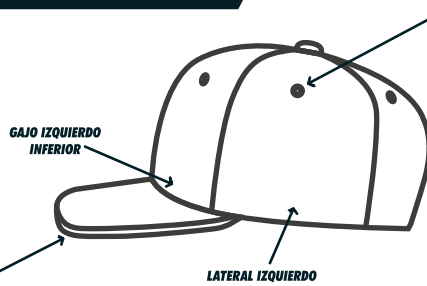

LATERAL IZQUIERDO