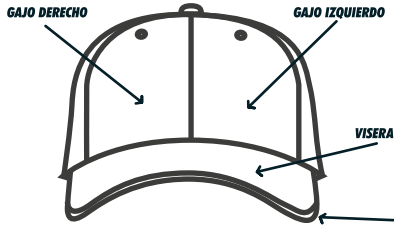

1 CONOCE NUESTROS PRODUCTOS

VISTAS LATERALES

VISTA FRONTAL